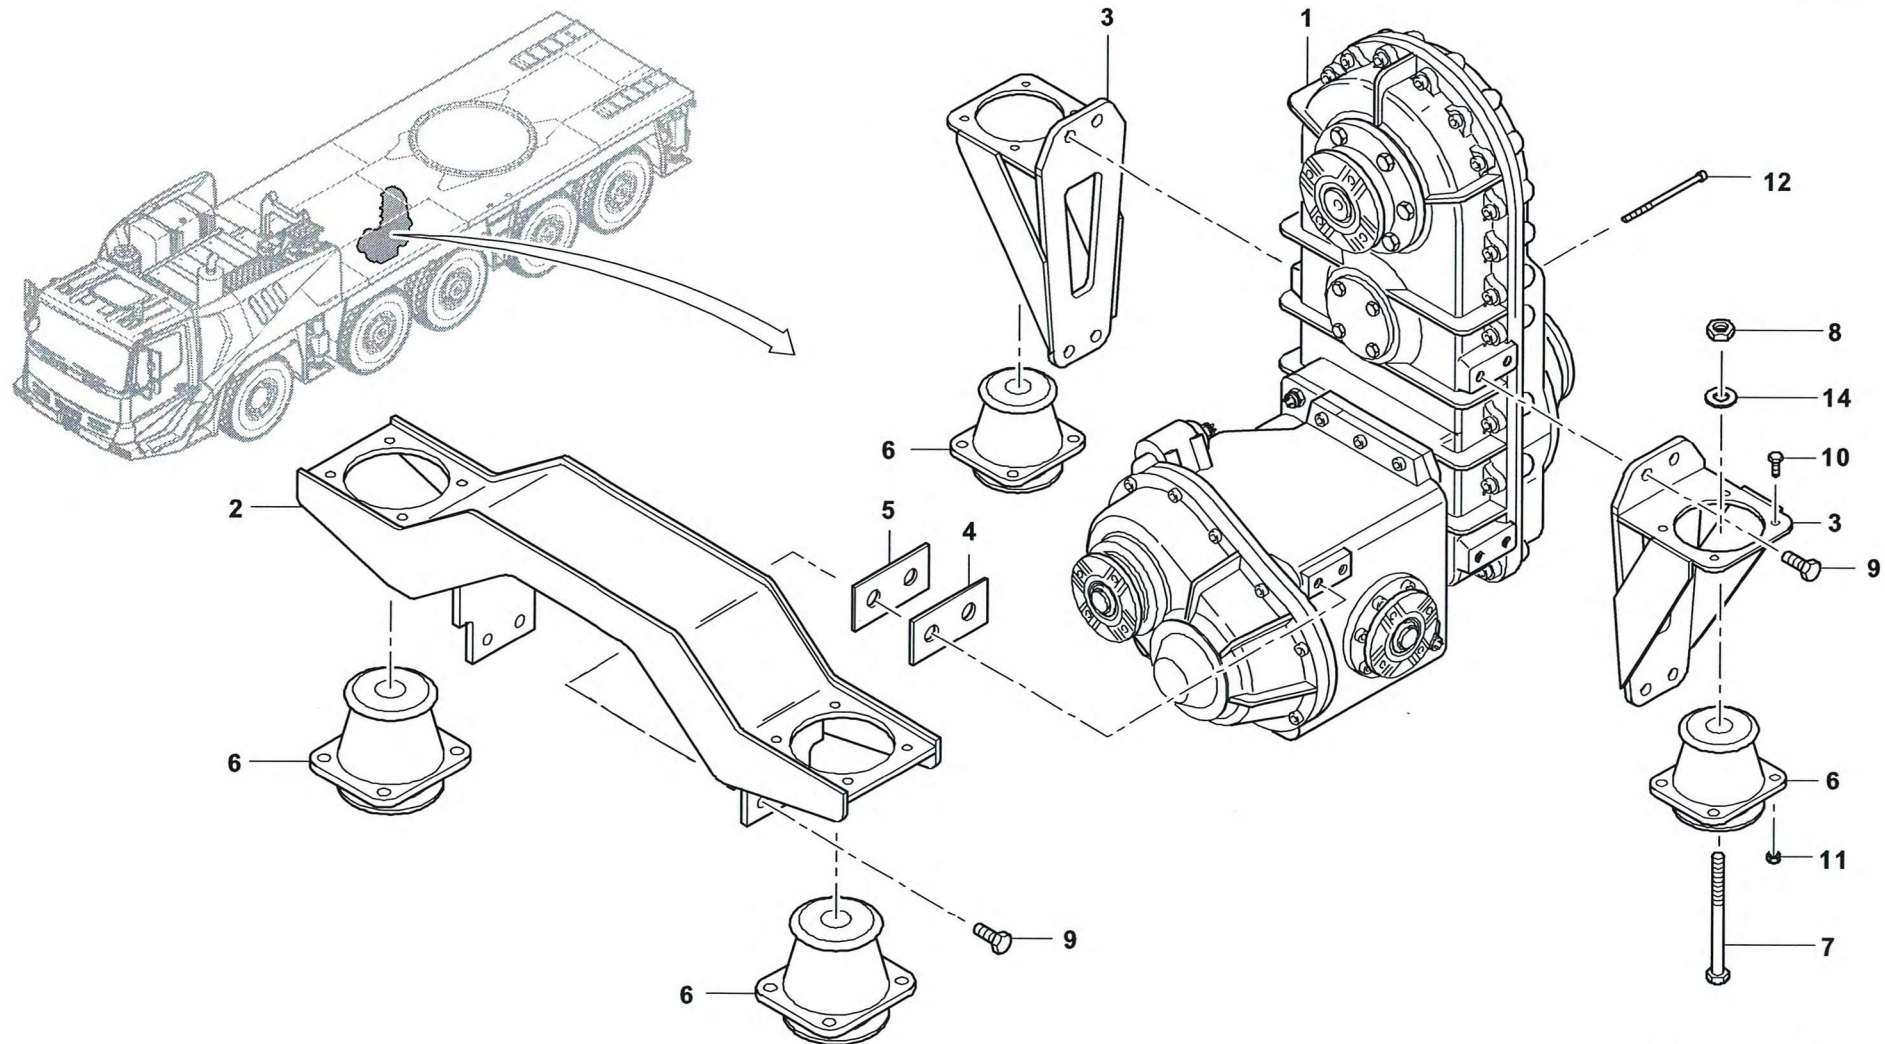

GROVE

VERTEILERGETRIEBE, EINBAU
TRANSFER GEAR, MOUNTING

BILDTAFEL
PICTORIAL DISPLAY

12.07

3054009-ETL C

1/1

GMK 5095
BE 505
G 631

3054009-C-BL01-1207-5095